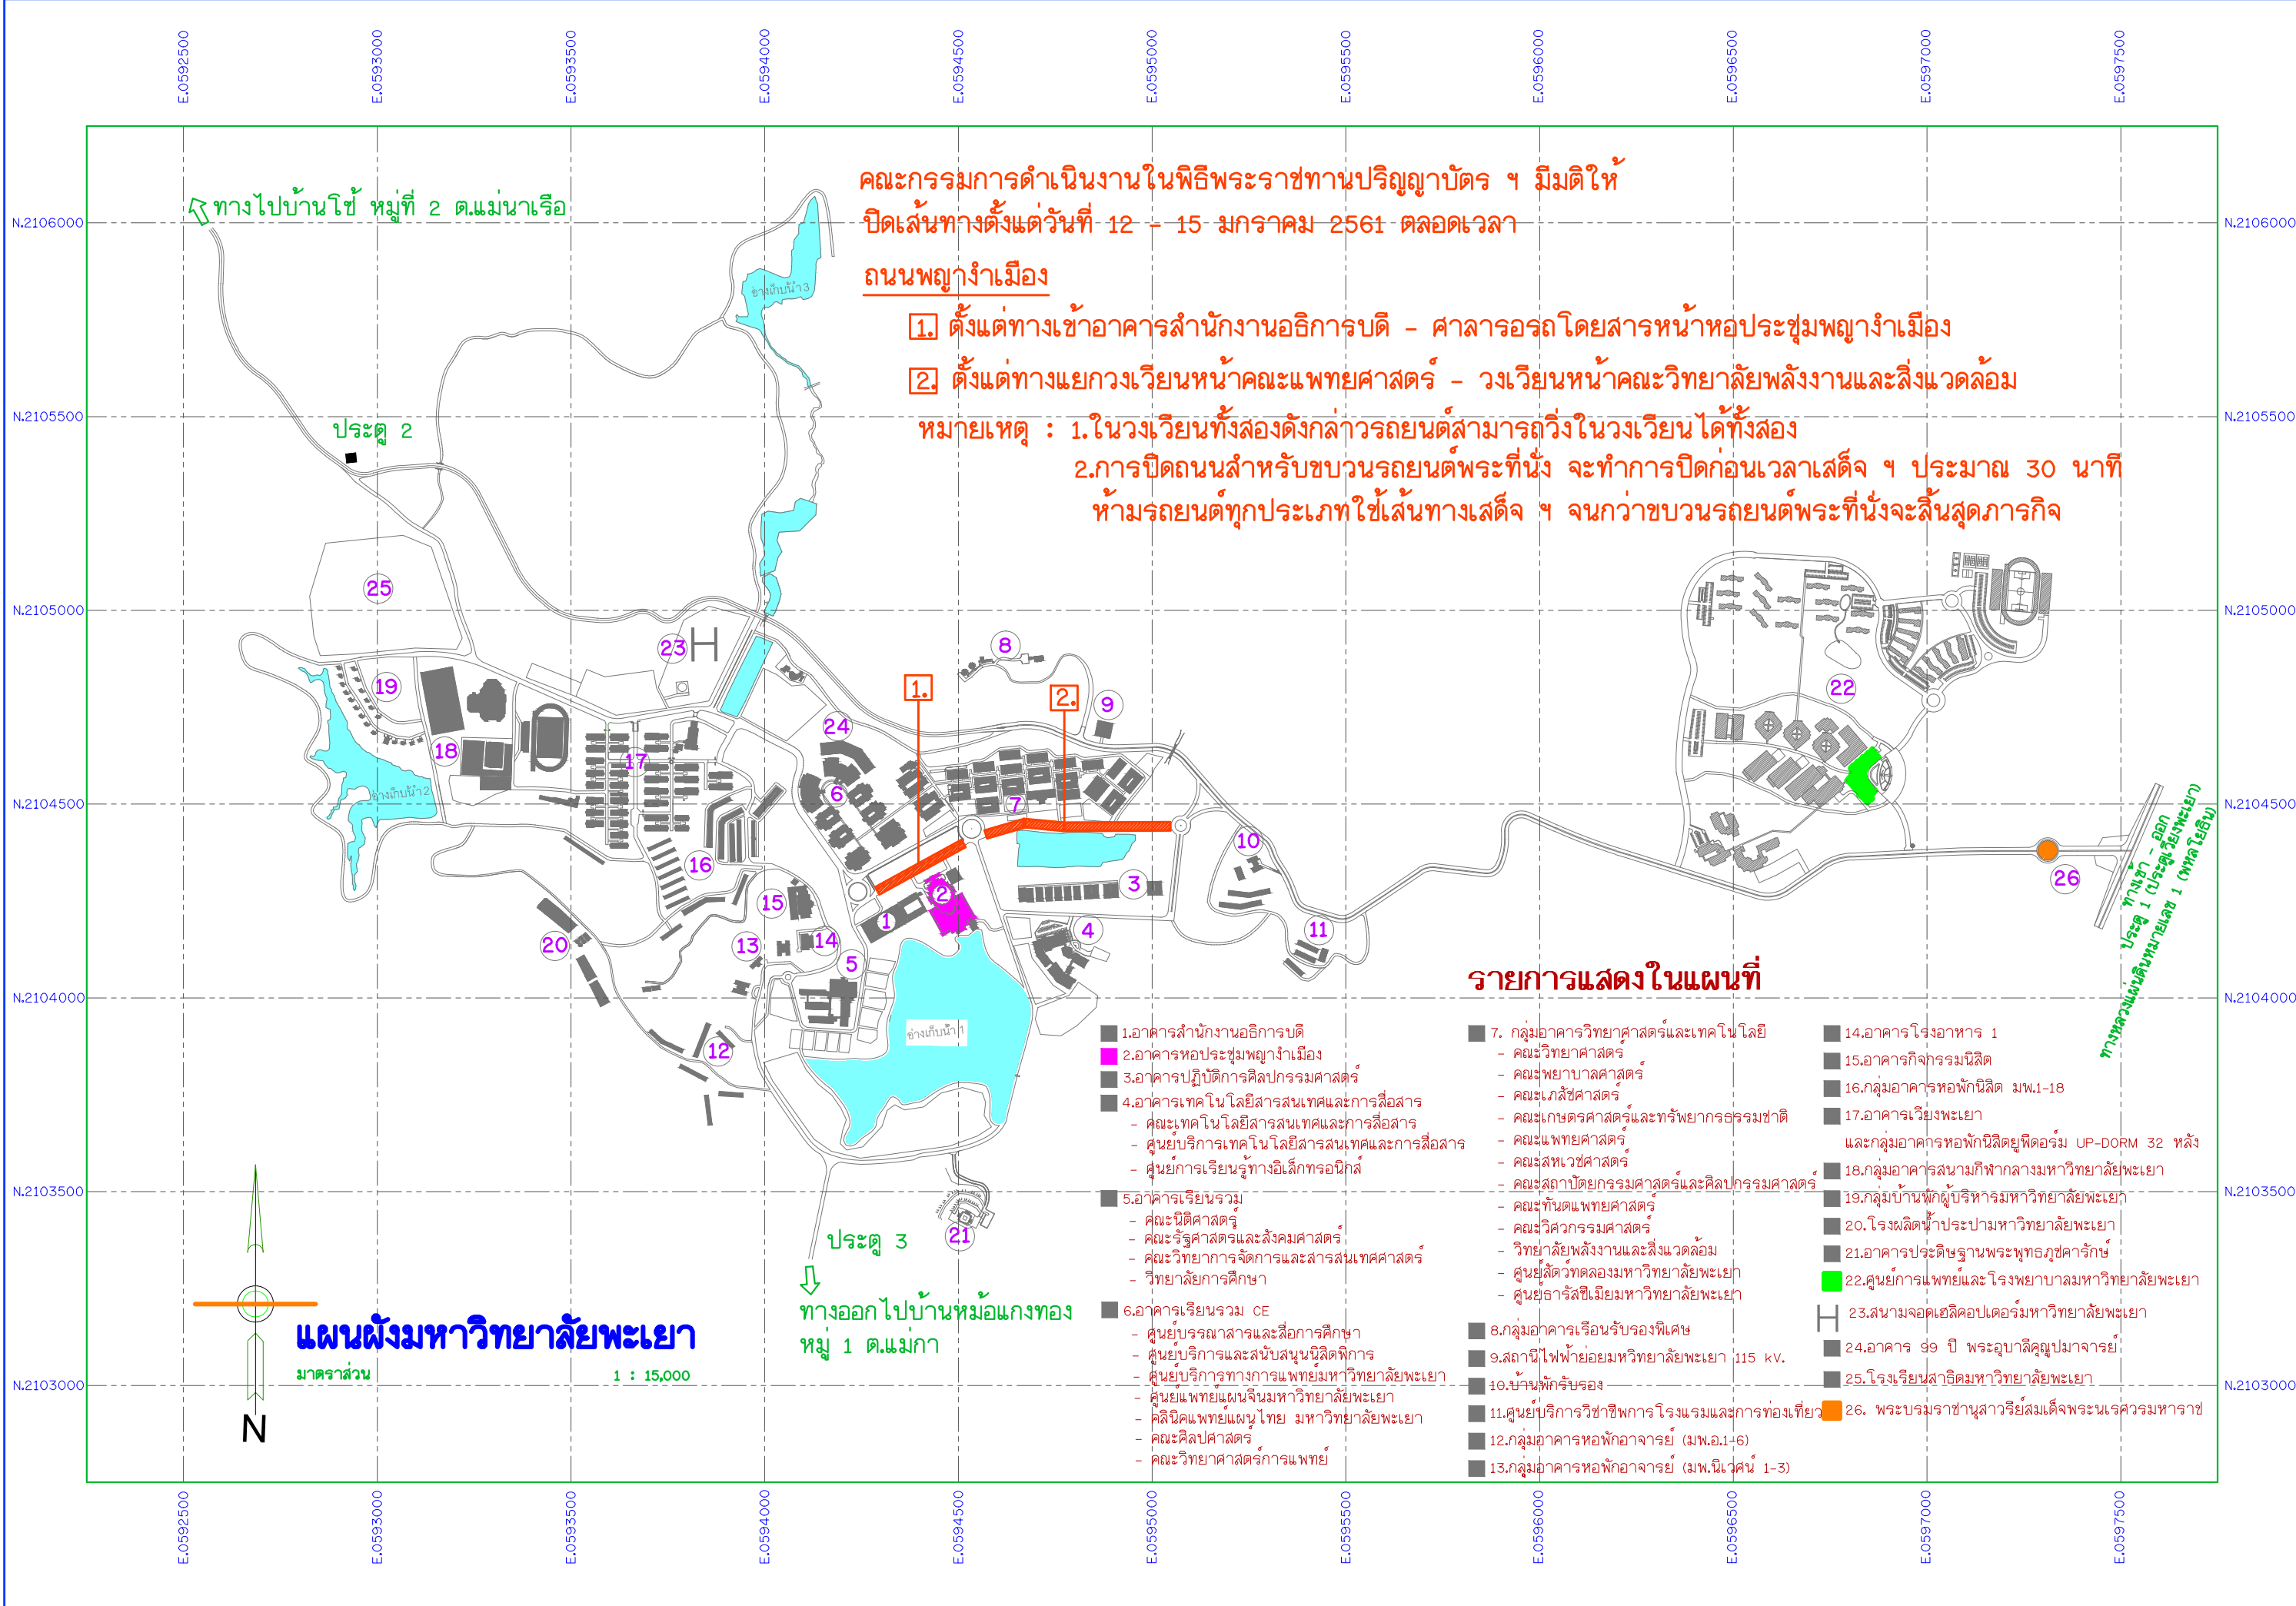

คณะกรรมการดำเนินงานในพิธีพระราชทานปริญญาบัตร ฯ มิมติให้
ปิดเส้นทางตั้งแต่วันที่ 12 - 15 มกราคม 2561 ตลอดเวลา

ถนนพญาเก้าเมือง

1. ตั้งแต่ทางเข้าอาคารสำนักงานอธิการบดี - ศาลารอรถโดยสารหน้าหอประชุมพญาเก้าเมือง
2. ตั้งแต่ทางแยกวงเวียนหน้าคณะแพทยศาสตร์ - วงเวียนหน้าคณะวิทยาศาสตร์พลังงานและสิ่งแวดล้อม

หมายเหตุ : 1.ในวงเวียนทั้งสองดังกล่าวรถยนต์สามารถวิ่งในวงเวียนได้ทั้งสอง
2.การปิดถนนสำหรับขบวนรถยนต์พระที่นั่ง จะทำการปิดก่อนเวลาเสด็จ ฯ ประมาณ 30 นาที
ห้ามรถยนต์ทุกประเภทใช้เส้นทางเสด็จ ฯ จนกว่าขบวนรถยนต์พระที่นั่งจะสิ้นสุดภารกิจ

ทางเข้า - ออก
ประตู 1 (ประตูวังพะเยา)
ทางหลวงแผ่นดินหมายเลข 1 (พหลโยธิน)

ทางไปบ้านไร่ หมู่ที่ 2 ต.แม่ณาเรือ

ประตู 2

ประตู 3
ทางออกไปบ้านหม้อแกงทอง หมู่ 1 ต.แม่กา